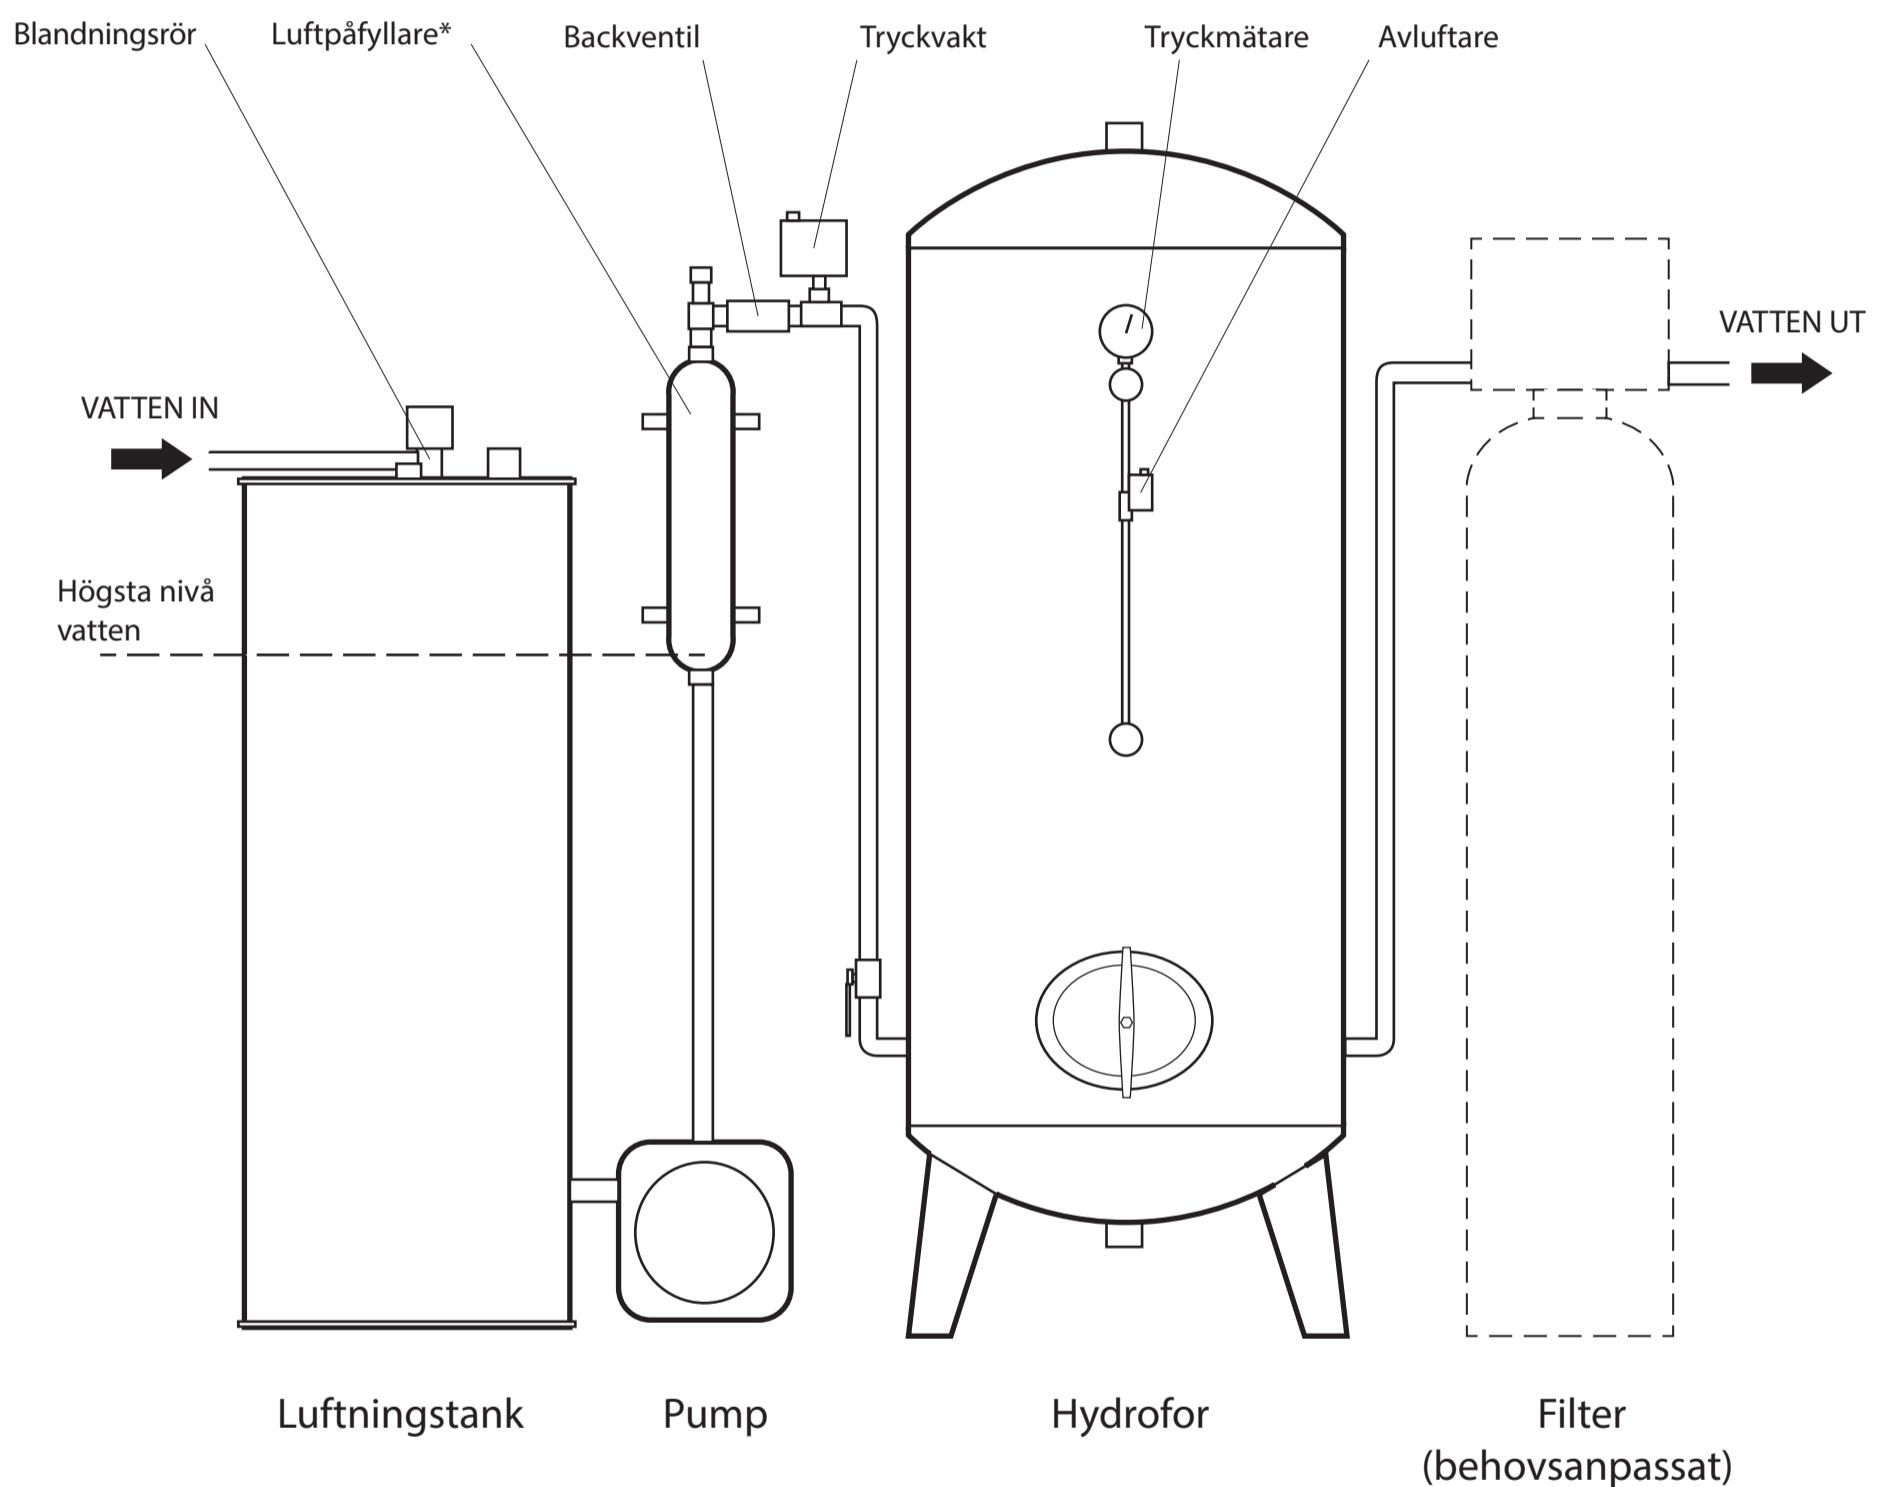

Monteringsanvisning Oxaway

* Luftpåfillare: Underkanten på luftpåfillaren placeras ungefär i höjd med luftningstankens vattennivå (högsta nivå).